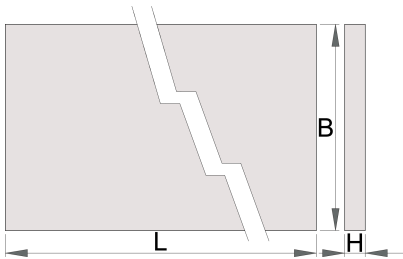

## Product attributen

- multiplex - beukenhout
- beschermd met een milieuvriendelijke coating

	L	B	H	
625630	1500	750	40	36200
625631	2000	750	40	46200
625632	2500	750	40	61000

\* Afbeeldingen van producten zijn symbolisch. Alle afmetingen zijn in mm, en het gewicht in grammen. Alle vermelde afmetingen kunnen variëren in tolerantie.