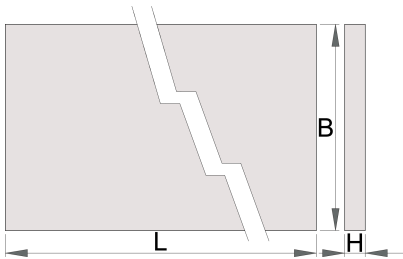

Dërras druri për tavolinë pune

990TW

Profiles

Product features

- kompensatë - druri ahu
- të mbrojtura me shtresë miqësore me mjedisin

|  | L | B | H |  |
|--|------|-----|----|---|
| 625630 | 1500 | 750 | 40 | 36200 |
| 625631 | 2000 | 750 | 40 | 46200 |
| 625632 | 2500 | 750 | 40 | 61000 |

* Imazhet e produkteve janë simbolike. Të gjitha dimensionet janë në mm, pesha në gram. Të gjitha dimensionet e listuara mund të ndryshojnë në tolerancë.

Spare parts

Set me 4 vida për tavolinë

Related products