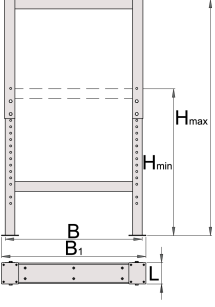

Modüler çalışma tezgahı için ayarlanabilir ayak

990LA

Profiles

Product features

- malzeme: sac metal
- kadmiyum ve kurşun içermeyen renkle ekolojik lake kaplamalıdır

	L	B	B1	H↓	H↑	
625629	100	650	680	690	1110	12000

* Ürünlerin resimleri semboliktir. Bütün boyutlar mm ve ağırlık gram cinsindedir.

Usage (pictures)