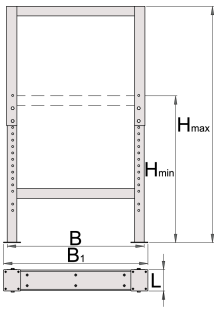

## Product attributen

- materiaal: premium plaatstaal
- coated with eco colour of Qualicoat quality standard

	L	B	B1	H↓	H↑	
625629	100	650	680	690	1110	12000

\* Afbeeldingen van producten zijn symbolisch. Alle afmetingen zijn in mm en gewicht in gram. Alle vermelde afmetingen kunnen variëren in tolerantie.