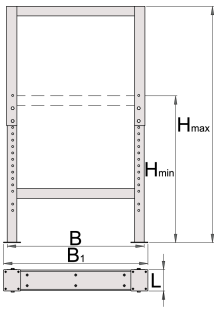

Állítható láb moduláris munkapadhoz

990LA

Profilok

Termékjellemzők

- anyaga: Premium acéllemez
- környezetbarát porszórt festékbevonattal Qualicoat minőségi szabvány szerint

	L	B	B1	H↓	H↑	
625629	100	650	680	690	1110	12000

* A termékképek illusztrációk. Minden feltüntetett méret milliméterben, a tömegek grammokban. Az összes feltüntetett méret eltérhet a toleranciának megfelelően.

Használat (pictures)