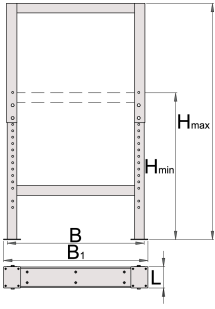

Ρυθμιζόμενο πόδι για πάγκο εργασίας

990LA

Προφίλ

Χαρακτηριστικά προϊόντος

- Διάτρητο φύλλο λαμαρίνας
- οικολογικό λακάρισμα με χρώμα ποιότητας προτύπου Qualicoat

	L	B	B1	H↓	H↑	
625629	100	650	680	690	1110	12000

* Οι εικόνες των προϊόντων είναι συμβολικές. Όλες οι διαστάσεις είναι σε mm, το βάρος είναι σε γραμμάρια. Όλες οι αναφερόμενες διαστάσεις μπορεί να διαφέρουν σε ανοχές.

Χρήση (εικόνες)