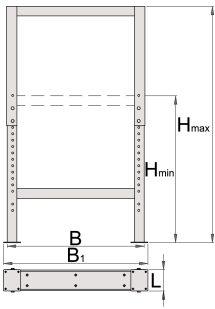

Pied ajustable pour établis modulaires

990LA

Profils

Description produit

- Matière : tôle d'acier Premium
- Laque éco à la norme Qualicoat

	L	B	B1	H↓	H↑	
625629	100	650	680	690	1110	12000

* Les images des produits ne sont pas contractuelles. Toutes les dimensions sont en mm, les poids en grammes.

Utilisation (pictures)