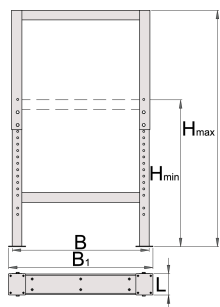

Podesiva noga za modularni radni sto

990LA

Profili

Atributi proizvoda

- materijal: Premium Plus lim
- obložena eko bojom Qualicoat standard kvalitetom

	L	B	B1	H↓	H↑	
625629	100	650	680	690	1110	12000

* Slike proizvoda su simbolične. Sve dimenzije su u mm, masa je u g.