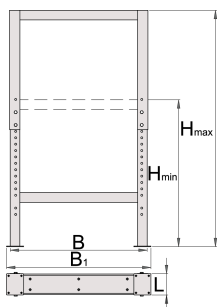

Регулируем крак за модулна работна маса

990LA

Профили

Параметри на продукта

- материал: ламарина
- боядисани с екологична боя, несъдържаща кадмий и олово

	L	B	B1	H↓	H↑	
625629	100	650	680	690	1110	12000

* Снимките на продуктите са символични. Всички размери са в мм., теглото е в грамове .