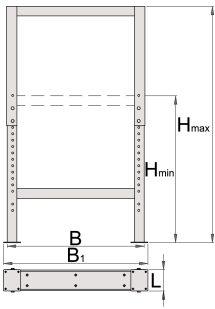

## Product attributen

- materiaal: Eersteklas staalplaat
- eco-lak volgens Qualicoat standaard

	<b>L</b>	<b>B</b>	<b>B1</b>	<b>H↓</b>	<b>H↑</b>	
625629	100	650	680	690	1110	12000

\* Afbeeldingen van producten zijn symbolisch. Alle afmetingen zijn in mm, en het gewicht in grammen. Alle vermelde afmetingen kunnen variëren in tolerantie.