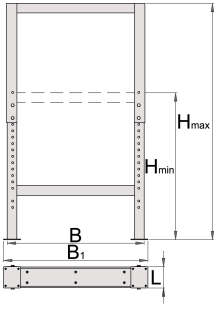

Këmbë rreguluese për tavolinë modulare

990LA

Profiles

Product features

- Materiali: fletë metalike
- veshura me llak e mjedisit me kadmium dhe të çojë ngjyra falas

	L	B	B1	H↓	H↑	
625629	100	650	680	690	1110	12000

* Imazhet e produkteve janë simbolike. Të gjitha dimensionet janë në mm, pesha në gram. Të gjitha dimensionet e listuara mund të ndryshojnë në tolerancë.

Usage (pictures)