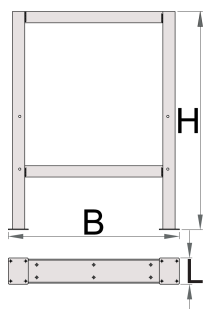

Noga za modularni delovni pult

990L

Profili

Atributi izdelka

- material: Premium pločevina

- uporaba eko barve s standardom kvalitete Qualicoat

625628

L

105

B

650

H

870

10600

* Slike proizvodov so simbolične. Vse dimenzije so v mm, masa v g. Vse navedene dimenzije lahko odstopajo v tolerančnih merah.