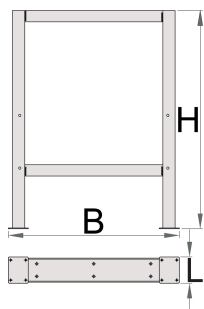

Picior pentru banc de lucru modular

990L

Profile

Caracteristicile produsului

- tabla cu gauri perforate
- vopsele cu vopsele ecologice fara cadmiu si plumb

	L	B	H	
625628	105	650	870	10600

* Imaginea produsului este simbolica. Toate dimensiunile sunt exprimate în mm, greutatea în grame.