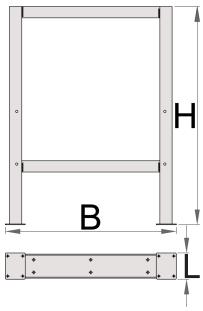

Zijsteun voor modulaire werkbank

990L

Profielen

Product attributen

- materiaal: premium plaatstaal

- coated with eco colour of Qualicoat quality standard

	L	B	H	
625628	105	650	870	10600

* Afbeeldingen van producten zijn symbolisch. Alle afmetingen zijn in mm en gewicht in gram. Alle vermelde afmetingen kunnen variëren in tolerantie.