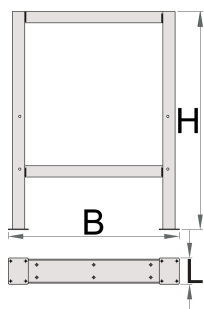

Gamba per armadio modulare

990L

Profili

Attributi del prodotto

- materiale: lamiera di metallo premium

- laccatura ecologica con colori senza cadmio e piombo

625628

L

105

B

650

H

870

10600

* Le immagini dei prodotti sono puramente simboliche. Tutte le dimensioni sono in mm, peso in grammi.