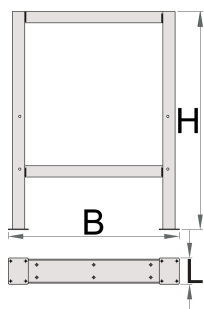

Láb moduláris munkapadhoz

990L

Profilok

Termékjellemzők

- anyaga: Premium acéllemez

- környezetbarát porszórt festékbevonattal Qualicoat minőségi szabvány szerint

625628

L

105

B

650

H

870

10600

* A termékképek illusztrációk. Minden feltüntetett méret milliméterben, a tömegek grammban. Az összes feltüntetett méret eltérhet a toleranciának megfelelően.