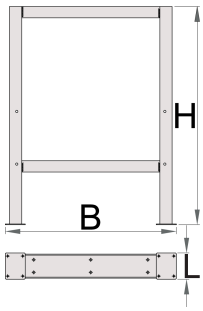

## Χαρακτηριστικά προϊόντος

- Διάτρητο φύλλο λαμαρίνας

- οικολογικό λακάρισμα με χρώμα ποιότητας προτύπου Qualicoat

	L	B	H	
625628	105	650	870	10600

\* Οι εικόνες των προϊόντων είναι συμβολικές. Όλες οι διαστάσεις είναι σε mm, το βάρος είναι σε γραμμάρια. Όλες οι αναφερόμενες διαστάσεις μπορεί να διαφέρουν σε ανοχές.