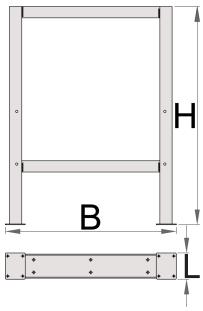

Zijsteun voor modulaire werkbank

990L

Profielen

Product attributen

- materiaal: Eersteklas staalplaat

- eco-lak volgens Qualicoat standaard

	L	B	H	
625628	105	650	870	10600

* Afbeeldingen van producten zijn symbolisch. Alle afmetingen zijn in mm, en het gewicht in grammen. Alle vermelde afmetingen kunnen variëren in tolerantie.