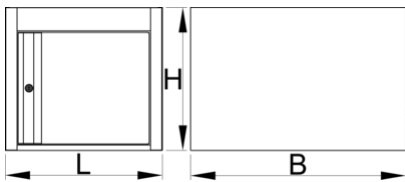

Шкафчик инструментальный подвесной

990NDH

Профили

Описание товара

- материал: листовая сталь Premium Plus
- запирается на замок со складным ключом
- замок и ключ в комплекте
- используется экологичное покрытие, соответствующее стандарту качества QualiCoat
- с дверцей

625627

L

475

B

650

H

430

18600

* Изображения продуктов носят демонстрационный характер. Все размеры указаны в миллиметрах, вес в граммах.

Запасные детали

Замок с ключами

Сопутствующие товары

Шкафчик инструментальный узкий подвесной, 4 ящика