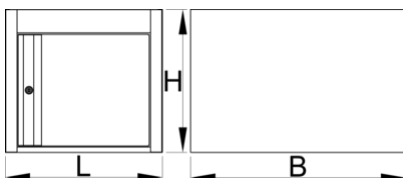

Untertisch Hängeschränk, schmal

990NDH

Profile

Produkteigenschaften

- Material: Premium Plus Metallblech
- Tür mit Schloss und Klappschlüssel
- Schloss und Schlüssel ist mit Schlüsselanhänger lieferbar
- umweltfreundlicher Lack mit Qualitätsstandard „Qualicoat“
- mit Tür

625627

L

475

B

650

H

430

18600

* Bilder von Produkten sind Symbolfotos. Abmessungen sind in mm, Gewichte in Gramm.

Ersatzteile

Schloss mit Schlüsseln

Verwandte Produkte

Hänge-Schubladenschrank, 4-Schubladen