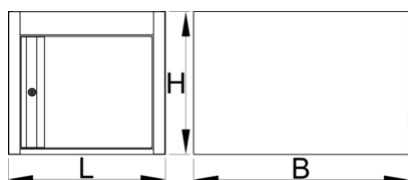

Petit coffre

990NDH

Profils

Description produit

- matière : tôle Premium Plus
- Porte verrouillable avec serrure et clé pliante
- serrure à clé, un porte clé mousse inclu
- laque éco à la norme QualiCoat
- avec porte

625627

L

475

B

650

H

430

18600