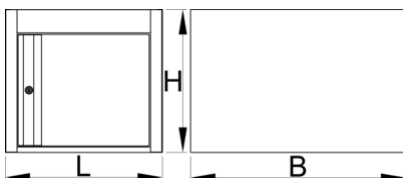

Coffre sous plan de travail

990NDH

Profils

Description produit

- Matière : tôle Premium Plus
- Porte verrouillable avec serrure et clé pliante
- Serrure à clé, un porte clé inclu
- Laque éco à la norme QualiCoat
- Avec porte

625627

L

475

B

650

H

430

18600