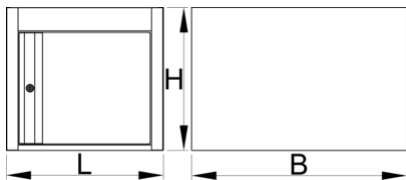

625627

L

475

B

650

H

430

18600

* Obrázky produktů jsou symbolické. Všechny rozměry jsou v mm a hmotnost v gramech. Všechny uvedené rozměry se mohou lišit v toleranci.

náhradní části

Zámek s klíčem

Související produkty

Závěsna úzká nářadová skříň - 4 zásuvky