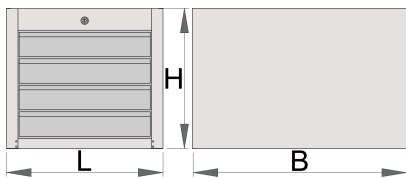

Trusă de scule îngustă montată sub banc - 4 sertare

990NDH4

Profile

Caracteristicile produsului

- tabla cu gauri perforate
- sistem de închidere
- lock with key included also foam keyring
- sertare pe rulmenți
- protecție a sertarelor sintetică și a sculelor contra deteriorării
- vopsele cu vopsele ecologice fără cadmiu și plumb
- Posibilitatea de utilizare a modulelor SOS în sertare
- capacitatea maximă a fiecărui sertar: 50 kg

- 4 sertare (4 x L 374 x W 570 x H 70 mm)

	L	B	H	
625626	475	650	430	36200

* Imaginea produsului este simbolica. Toate dimensiunile sunt exprimate în mm, greutatea în grame.

Accessories

Separatoare pentru dulapuri inguste