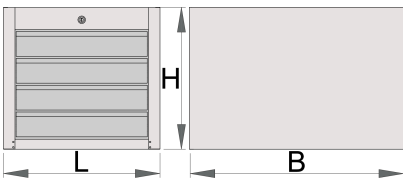

Onderkast smal - 4 laden

990NDH4

Profielen

Product attributen

- materiaal: premium PLUS plaatstaal
- centrale vergrendeling met slot en inklapbare sleutel
- slot met sleutel inbegrepen en foam-sleutelhanger
- Volledig uittrekbare laden met kogelgelagerde rails van topkwaliteit
- de kunststof bekleding beschermt laden en gereedschap tegen beschadigingen
- gecoat met eco-kleur van de QualiCoat-kwaliteitsnorm
- mogelijk gebruik van SOS gereedschapsmodulesysteem in laden
- maximale capaciteit van elke lade: 50 kg
- 4 laden (4 x L 374 x B 570 x H 70 mm)

625626

L

475

B

650

H

430

36200

* Afbeeldingen van producten zijn symbolisch. Alle afmetingen zijn in mm en gewicht in gram. Alle vermelde afmetingen kunnen variëren in tolerantie.

Accessoires

Tussenschotjes voor smalle laden

Onderdelen