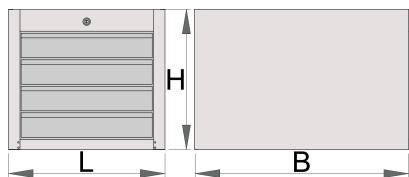

Συρταριέρα εργαλείων στενή για στερέωση κάτω από τον πάγκο – 4 συρτάρια

990NDH4

Προφίλ

Χαρακτηριστικά προϊόντος

- Υλικό: premium plus χαλυβδόφυλλο
- Κεντρικό σύστημα κλειδώματος με αναδιπλούμενο κλειδί
- κλειδαριά με κλειδί, που περιλαμβάνει μπρελόκ από αφρώδες υλικό
- συρτάρια πλήρους προέκτασης με υψηλής ποιότητας γλίστρες με ρουλεμάν
- συνθετικό προστατευτικό κάλυμμα συρταριών και εργαλείων
- οικολογικό λακάρισμα με χρώμα ποιότητας προτύπου QualiCoat
- Μπορούν να χρησιμοποιηθούν θήκες οργάνωσης SOS

- Μέγιστη αντοχή για κάθε συρτάρι: 50Kg
- 4 συρτάρια (4 x Μ 374 x Π 570 x Υ 70 mm)

	L	B	H	
625626	475	650	430	36200

* Οι εικόνες των προϊόντων είναι συμβολικές. Όλες οι διαστάσεις είναι σε mm, το βάρος είναι σε γραμμάρια. Όλες οι αναφερόμενες διαστάσεις μπορεί να διαφέρουν σε ανοχές.