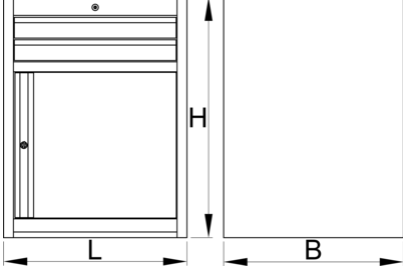

Alet sandığı geniş - 2 çekmece ve kapı

990WDD2

Profiles

Product features

- malzeme: sac metal
- kilitleme sistemi
- lock with key included also foam keyring
- bilyalı sürgülü çekmeceler
- sentetik örtü çekmeceleri ve aletleri hasarlardan korur
- kadmiyum ve kurşun içermeyen renkle ekolojik lake kaplamalıdır

- 2 çekmece (2 x U 564 x G 570 x Y 70 mm)
- kapılı
- temel ölçüler U 663 x G 650 x Y 870 mm
- toplam çekmece hacmi: 45 litre
- çekmecelerde SOS alet tepsisi sisteminin kullanılması mümkündür
- Her çekmecenin maksimum kapasitesi: 50kg

	L	B	H	
625625	663	650	870	44000

* Ürünlerin resimleri semboliktir. Bütün boyutlar mm ve ağırlık gram cinsindedir.

Accessories

Geniş çekmeceler için bölmeler

Geniş aletli göğüs altı tabanı

Spare parts

Set of locks with keys