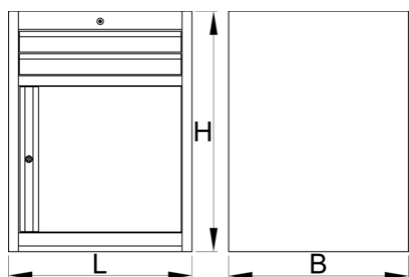

- пластиковое покрытие предохраняет ящики и инструмент от повреждений
- используется экологичное покрытие, соответствующее стандарту качества Qualicoat
- два ящика размерами 564x570x70 мм
- шкафчик с дверцей
- габаритные размеры Д 663 x Ш 650 x В 870 мм
- общий объем ящиков: 45 литров
- возможность использования SOS-ложементов
- максимальная грузоподъёмность каждого ящика: 50 кг

	L	B	H	
625625	663	650	870	44000

\* Изображения продуктов носят демонстрационный характер. Все размеры указаны в миллиметрах, вес в граммах.