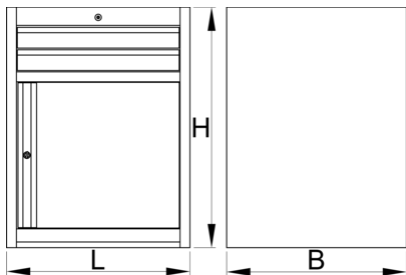

carucior larg 2 sertare

990WDD2

Profile

Caracteristicile produsului

- tabla cu gauri perforate
- sistem de inchidere
- lock with key included also foam keyring
- sertare pe rulmenti
- protectie a sertarelor sintetica si a sculelor contra deteriorarii
- vopsele cu vopsele ecologice fara cadmiu si plumb
- 2 sertare (2 x L 564 x W 570 x H 70 mm)

- cu usa
- dimensiuni de bază L 663 x W 650 x H 870 mm
- total volum sertare 45 litri
- Posibilitatea de utilizare a modulelor SOS in sertare
- capacitatea maximă a fiecărui sertar: 50 kg

	L	B	H	
625625	663	650	870	44000

* Imaginea produsului este simbolica.Toate dimensiunile sunt exprimate în mm,greutatea în grame.

Accessories

Separatoare pentru sertarele late

Suport carucior lat de scule

Piese de schimb

Set of locks with keys