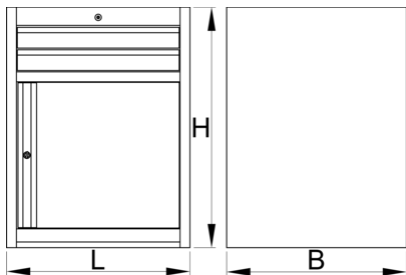

# Ladenkast breed - 2 laden en deur

990WDD2

## Product attributen

- materiaal: premium PLUS plaatstaal
- centrale vergrendeling met slot en inklapbare sleutel
- slot met sleutel inbegrepen en foam-sleutelhanger
- Volledig uittrekbare laden met kogelgelagerde rails van topkwaliteit
- de kunststof bekleding beschermt laden en gereedschap tegen beschadigingen
- gecoat met eco-kleur van de QualiCoat-kwaliteitsnorm
- 2 laden afmeting 564x570x70mm

- met deur
- basic dimensions L 663 x W 650 x H 870 mm
- total volume of drawers: 45 litres
- mogelijk gebruik van SOS gereedschapsmodulesysteem in laden
- maximale capaciteit van elke lade: 50 kg

	<b>L</b>	<b>B</b>	<b>H</b>	
625625	663	650	870	44000

\* Afbeeldingen van producten zijn symbolisch. Alle afmetingen zijn in mm en gewicht in gram. Alle vermelde afmetingen kunnen variëren in tolerantie.