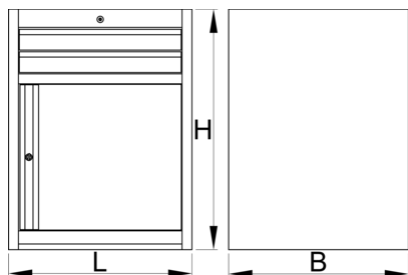

- 2 fiókkal (H 564 x Sz 570 x M 70 mm)
- ajtóval
- alapméretek: H 663 x Sz 650 x M 870 mm
- fiókok teljes űrtartalma: 45 liter
- fiókokban használható az SOS tárolótálca-rendszer
- fiókok egyenkénti teherbírása: 50 kg

|        |     |     |     |       |
|--------|-----|-----|-----|-------|
|        | L   | B   | H   |       |
| 625625 | 663 | 650 | 870 | 44000 |

\* A termékképek illusztrációk. Minden feltüntetett méret milliméterben, a tömegek grammokban. Az összes feltüntetett méret eltérhet a toleranciának megfelelően.