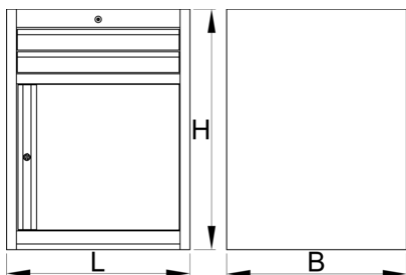

Ormar, široki, s 2 ladice s vratima

990WDD2

Profili

Atributi proizvoda

- materijal: Premium Plus lim
- sa sistemom zaključavanja
- Brava sa ključem i privjeskom
- police sa kugličnim vodilicama
- Sintetičke podloge štite ladice i alat od oštećenja
- ekološki lak bez olova i kadmija
- 2 ladice (2 x Š 564 x Š 570 x V 70 mm)

- S vratima
- Osnovne dimenzije L 663 x Š 650 x V 870 mm
- Ukupni volumen ladica: 45 L
- U pretincima je moguća upotreba SOS sistema uložaka
- Maksimalna nosivost pojedine ladice : 50kg

	L	B	H	
625625	663	650	870	44000

* Slike proizvoda su simbolične. Sve dimenzije su u mm, masa je u g.

Accessories

Pregrade za široke ladice

Postolje za široki ormar (ladičar)

Rezervni dijelovi

Set of locks with keys

Related products

Ormar, uži, s 2 ladice i vratima

Ormar, širi s 8 ladica

Ormar, širi s 6 ladica