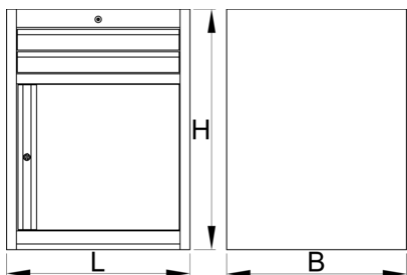

# Široká nářadová skříň - 2 zásuvky

990WDD2

- dvířka
- základní rozměry L 663 x W 650 x H 870 mm
- celkový objem zásuvek: 45 litrů
- možné použití nouzového nástrojového systému zásobníků v zásuvkách
- Maximální nosnost každé zásuvky: 50 kg

	L	B	H	
625625	663	650	870	44000

\* Obrázky produktů jsou symbolické. Všechny rozměry jsou v mm a hmotnost v gramech. Všechny uvedené rozměry se mohou lišit v toleranci.