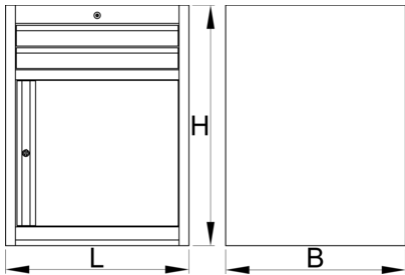

Ladenkast breed - 2 laden en deur

990WDD2

Profielen

Product attributen

- materiaal: hoogwaardig PLUS plaatstaal
- centrale vergrendeling met slot en klapsleutel
- slot met sleutel, ook schuimrubberen sleutelhanger meegeleverd
- Volledig uittrekbare laden met kogelgelagerde geleiders van topkwaliteit
- de synthetische bekleding beschermt laden en gereedschap tegen beschadiging
- bedekt met eco kleur van QualiCoat kwaliteitsnorm
- 2 laden afmeting 564x570x70mm

- met deur
- basisafmetingen L 663 x B 650 x H 870 mm
- total volume of drawers: 45 litres
- eventueel gebruik van het SOS gereedschapsbaksysteem in laden
- maximale capaciteit van elke lade: 50kg

	L	B	H	
625625	663	650	870	44000

* Afbeeldingen van producten zijn symbolisch. Alle afmetingen zijn in mm, en het gewicht in grammen. Alle vermelde afmetingen kunnen variëren in tolerantie.

Accessoires

Tussenschotjes voor brede laden

Onderstel voor brede ladekast