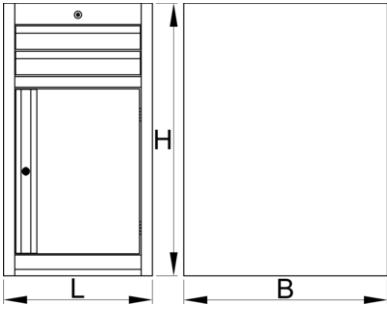

Alet sandığı dar - 2 çekmece ve kapı

990NDD2

Profiles

Product features

- malzeme: sac metal

- kilitleme sistemi
- lock with key included also foam keyring
- bilyalı sürgülü çekmeceler
- sentetik örtü çekmeceleri ve aletleri hasarlardan korur
- kadmiyum ve kurşun içermeyen renkle ekolojik lake kaplamalıdır
- 2 çekmece (2 x U 374 x G 570 x Y 70 mm)
- kapılı
- temel ölçüler U 475 x G 650 x Y 870 mm
- toplam çekmece hacmi: 30 litre
- çekmecelerde SOS alet tepsi sisteminin kullanılması mümkündür
- Her çekmecenin maksimum kapasitesi: 50kg

	L	B	H	
625624	475	650	870	40000

* Ürünlerin resimleri semboliktir. Bütün boyutlar mm ve ağırlık gram cinsindedir.

Accessories

Dar çekmeceli bölmeler

Dar takım göğsü altı taban

Spare parts

Set of locks with keys