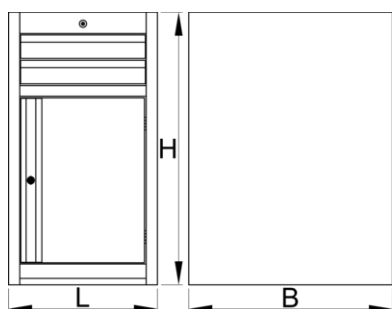

Тумба инструментальная узкая, 2 ящика и шкафчик с дверцей

990NDD2

Профили

Описание товара

- материал: листовая сталь Premium Plus

- центральная запирающая система с замком и складным ключом
- замок и ключ в комплекте
- полностью выдвигающиеся ящики на шарикоподшипниках с салазками
- пластиковое покрытие предохраняет ящики и инструмент от повреждений
- используется экологичное покрытие, соответствующее стандарту качества Qualicoat
- два ящика размерами 374x570x70 мм
- шкафчик с дверцей
- габаритные размеры Д 475 x Ш 650 x В 870 мм
- общий объем ящиков: 30 литров
- возможность использования SOS-ложементов
- максимальная грузоподъёмность каждого ящика: 50 кг

	L	B	H	
625624	475	650	870	40000

* Изображения продуктов носят демонстрационный характер. Все размеры указаны в миллиметрах, вес в граммах.

Аксессуары

Разделители для узких ящиков

Основание для узкой инструментальной тумбы