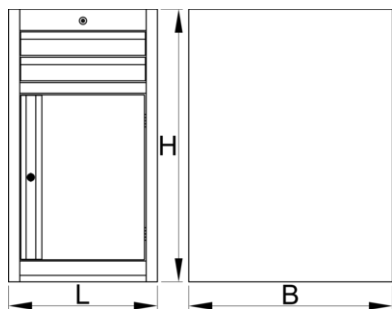

Dulap îngust - 2 sertare și ușă

990NDD2

Profile

Caracteristicile produsului

- tabla cu gauri perforate
- sistem de inchidere
- lock with key included also foam keyring

- sertare pe rulmenti
- protectie a sertarelor sintetica si a sculelor contra deteriorarii
- vopseite cu vopsele ecologice fara cadmiu si plumb
- 2 sertare (2 x L 374 x W 570 x H 70 mm)
- cu usa
- dimensiuni de bază L 475 x W 650 x H 870 mm
- volumul total de sertare: 30 de litri
- Posibilitatea de utilizare a modulelor SOS in sertare
- capacitatea maximă a fiecărui sertar: 50 kg

	L	B	H	
625624	475	650	870	40000

* Imaginea produsului este simbolica. Toate dimensiunile sunt exprimate în mm, greutatea în grame.

Accessories

Separatoare pentru dulapuri inguste

Baza de inaltare pentru dulapuri inguste

Piese de schimb

Set of locks with keys

Related products

Dulap îngust - 8 sertare

Dulap îngust -6 sertare

carucior larg 2 sertare