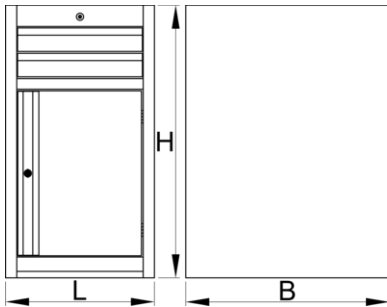

Ladenkast smal - 2 laden en deur

990NDD2

Profielen

Product attributen

- materiaal: premium PLUS plaatstaal
- centrale vergrendeling met slot en inklapbare sleutel
- slot met sleutel inbegrepen en foam-sleutelhanger

- Volledig uittrekbare laden met kogelgelagerde rails van topkwaliteit
- de kunststof bekleding beschermt laden en gereedschap tegen beschadigingen
- gecoat met eco-kleur van de Qualicoat-kwaliteitsnorm
- 2 laden afmeting 374x570x70mm
- met deur
- basic dimensions L 475 x W 650 x H 870 mm
- total volume of drawers: 30 litres
- mogelijk gebruik van SOS gereedschapsmodulesysteem in laden
- maximale capaciteit van elke lade: 50 kg

	L	B	H	
625624	475	650	870	40000

* Afbeeldingen van producten zijn symbolisch. Alle afmetingen zijn in mm en gewicht in gram. Alle vermelde afmetingen kunnen variëren in tolerantie.

Accessoires

Tussenschotjes voor smalle laden