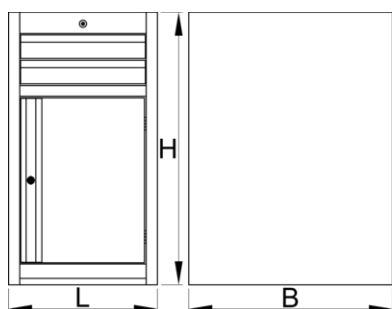

Συρταριέρα εργαλείων στενή - 2 συρτάρια και πόρτα

990NDD2

Προφίλ

Χαρακτηριστικά προϊόντος

- Υλικό: premium plus χαλυβδόφυλλο

- Κεντρικό σύστημα κλειδώματος με αναδιπλούμενο κλειδί
- κλειδαριά με κλειδί, που περιλαμβάνει μπρελόκ από αφρώδες υλικό
- συρτάρια πλήρους προέκτασης με υψηλής ποιότητας γλίστρες με ρουλεμάν
- συνθετικό προστατευτικό κάλυμμα συρταριών και εργαλείων
- οικολογικό λακάρισμα με χρώμα ποιότητας προτύπου Qualicoat
- 2 συρτάρια (2 x M 374 x Π 570 x Υ 70 mm)
- Με πόρτα
- βασικές διαστάσεις L 475 x W 650 x H 870 mm
- συνολική χωρητικότητα συρταριών: 30 λίτρα
- Μπορούν να χρησιμοποιηθούν θήκες οργάνωσης SOS
- Μέγιστη αντοχή για κάθε συρτάρι: 50Kg

	L	B	H	
625624	475	650	870	40000

* Οι εικόνες των προϊόντων είναι συμβολικές. Όλες οι διαστάσεις είναι σε mm, το βάρος είναι σε γραμμάρια. Όλες οι αναφερόμενες διαστάσεις μπορεί να διαφέρουν σε ανοχές.