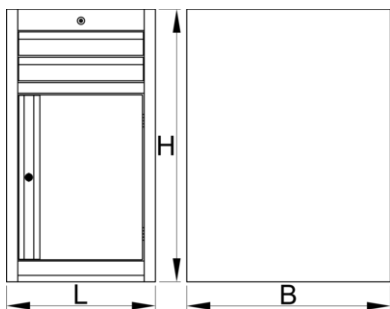

Úzká nářadová skříň - 2 zásuvky

990NDD2

Profily

Vlastnosti produktu

- materiál: Premium Plus plech
- centrální zamykání zámekem a sklápěcím klíčem
- součástí zámku je také pěnový přívěšek na klíče

- výsuvné zásuvky s vysoce kvalitními kuličkovými ložisky
- syntetický potah povrchu chrání zásuvky a nástroje před poškozením
- použitá ekologická barva standardu kvality Qualicoat
- 2 zásuvky L 374 x W 570 x H 70 mm
- dvířka
- základní rozměry L 475 x W 650 x H 870 mm
- celkový objem zásuvek: 30 litrů
- možné použití nouzového nástrojového systému zásobníků v zásuvkách
- Maximální nosnost každé zásuvky: 50 kg

	L	B	H	
625624	475	650	870	40000

* Obrázky produktů jsou symbolické. Všechny rozměry jsou v mm a hmotnost v gramech. Všechny uvedené rozměry se mohou lišit v toleranci.

Příslušenství

Příčky pro úzké zásuvky

Úzká nářadová skříň pod základnou

náhradní části

Sada zámku s klíčem

Související produkty

Úzká nářađová skříň - 8 zásuvek

Úzká nářađová skříň - 6 zásuvek

Široká nářađová skříň - 2 zásuvky