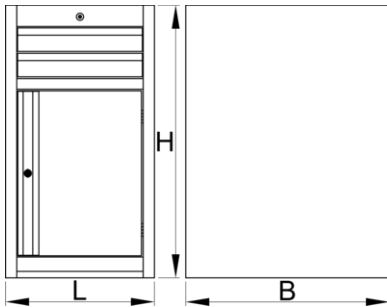

## Product attributen

- materiaal: hoogwaardig PLUS plaatstaal
- centrale vergrendeling met slot en klapsleutel
- slot met sleutel, ook schuimrubberen sleutelhanger meegeleverd

- Volledig uittrekbare laden met kogelgelagerde geleiders van topkwaliteit
- de synthetische bekleding beschermt laden en gereedschap tegen beschadiging
- bedekt met eco kleur van Qualicoat kwaliteitsnorm
- 2 laden afmeting 374x570x70mm
- met deur
- basisafmetingen L 475 x B 650 x H 870 mm
- totaal volume van de laden: 30 liter
- eventueel gebruik van het SOS gereedschapsbaksysteem in laden
- maximale capaciteit van elke lade: 50kg

	<b>L</b>	<b>B</b>	<b>H</b>	
625624	475	650	870	40000

\* Afbeeldingen van producten zijn symbolisch. Alle afmetingen zijn in mm, en het gewicht in grammen. Alle vermelde afmetingen kunnen variëren in tolerantie.