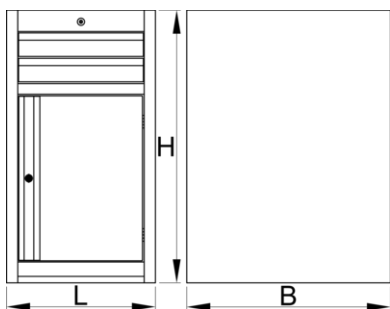

Dollap i gjerë për vegla-2 sirtar dhe derë

990NDD2

Profiles

Product features

- Materiali: fletë metalike

- Sistemi mbyllje
- bravë me çelës dhe varëse
- mbathje me rrëshqitje-top duke mbajtur
- mbulon sintetike mbrojtur mbathje dhe mjetet nga dëmtimi
- veshura me llak e mjedisit me kadmium dhe të çojë ngjyra falas
- 2 sirtarë me përmasa 374x570x70mm
- me dera
- dimensionet bazë L 475 x W 650 x H 870 mm
- Vëllimi i përgjithshëm i të gjithë sirtarëve: 30 litra
- Përdorimi i mundshëm i SOS sistemit tabaka mjet në sirtarët
- Kapaciteti maksimal i ngarkesës së çdo sirtari: 50 kg

	L	B	H	
625624	475	650	870	40000

* Imazhet e produkteve janë simbolike. Të gjitha dimensionet janë në mm, pesha në gram. Të gjitha dimensionet e listuara mund të ndryshojnë në tolerancë.

Accessories

Ndarja e sirtarëve