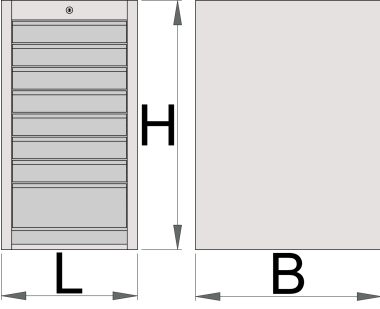

Takım göğsü dar - 8 çekmece

990ND8

Profiles

Product features

- malzeme: sac metal
- kilitleme sistemi
- lock with key included also foam keyring

- bilyalı sürgülü çekmeceler
- sentetik örtü çekmeceleri ve aletleri hasarlardan korur
- kadmiyum ve kurşun içermeyen renkle ekolojik lake kaplamalıdır
- 8 çekmece (7 x U 374 x G 570 x Y 70 mm, 1 x U 374 x G 605 x Y 150 mm)
- temel ölçüler U 475 x G 650 x Y 870 mm
- toplam çekmece hacmi: 128 litre
- çekmecelerde SOS alet tepsi sisteminin kullanılması mümkündür
- Her çekmecenin maksimum kapasitesi: 50kg

	L	B	H	
625623	475	650	870	60500

* Ürünlerin resimleri semboliktir. Bütün boyutlar mm ve ağırlık gram cinsindedir.

Accessories

Dar çekmeceli bölmeler

Dar takım göğsü altı taban

Spare parts

Lock with keys

Related products