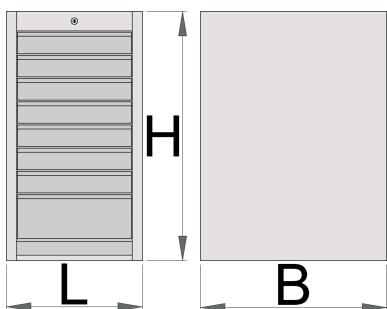

Dulap îngust - 8 sertare

990ND8

Profile

Caracteristicile produsului

- tabla cu gauri perforate
- sistem de inchidere
- lock with key included also foam keyring

- sertare pe rulmenti
- protectie a sertarelor sintetica si a sculelor contra deteriorarii
- vopsite cu vopsele ecologice fara cadmiu si plumb
- 8 sertare (7 x L 374 x W 570 x H 70 mm, 1 x L 374 x W 605 x H 150 mm)
- dimensiuni de bază L 475 x W 650 x H 870 mm
- volumul total de sertare: 128 litri
- Posibilitatea de utilizare a modulelor SOS in sertare
- capacitatea maximă a fiecărui sertar: 50 kg

	L	B	H	
625623	475	650	870	60500

* Imaginea produsului este simbolica. Toate dimensiunile sunt exprimate în mm, greutatea în grame.

Accessories

Separatoare pentru dulapuri inguste

Baza de inaltare pentru dulapuri inguste

Piese de schimb

Lock with keys

Related products

Carucior de scule larg 8sertare

Dulap îngust -6 sertare

Dulap îngust - 2 sertare și ușă