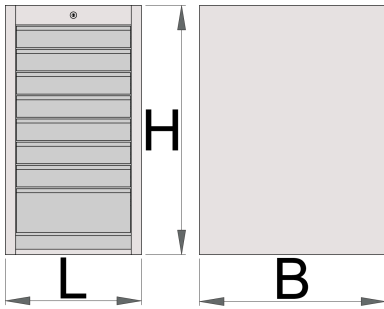

Ladenkast smal - 8 laden

990ND8

Profielen

Product attributen

- materiaal: premium PLUS plaatstaal
- centrale vergrendeling met slot en inklapbare sleutel
- slot met sleutel inbegrepen en foam-sleutelhanger

- Volledig uittrekbare laden met kogelgelagerde rails van topkwaliteit
- de kunststof bekleding beschermt laden en gereedschap tegen beschadigingen
- gecoat met eco-kleur van de Qualicoat-kwaliteitsnorm
- 8 laden (zeven afmeting 374x570x70mm, één afmeting 374x605x150mm)
- basic dimensions L 475 x W 650 x H 870 mm
- total volume of drawers: 128 litres
- mogelijk gebruik van SOS gereedschapsmodulesysteem in laden
- maximale capaciteit van elke lade: 50 kg

	L	B	H	
625623	475	650	870	60500

* Afbeeldingen van producten zijn symbolisch. Alle afmetingen zijn in mm en gewicht in gram. Alle vermelde afmetingen kunnen variëren in tolerantie.

Accessoires

Tussenschotjes voor smalle laden

Onderstuk smal

Onderdelen

Slot met sleutels

Gerelateerde producten

Ladenkast breed - 8 laden

Ladenkast smal - 6 laden

Ladenkast smal - 2 laden en deur