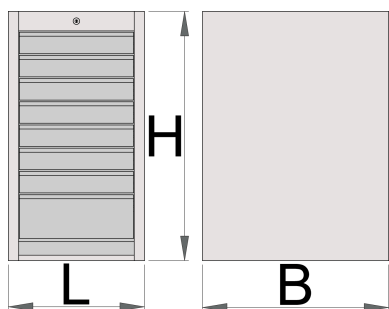

## Termékjellemzők

- anyaga: Premium Plus acéllemez
- központi kulcsos zárrendszer összecusukható kulccsal
- mellékelt habszivacs kulcstartóval

- teljesen kihúzható fiókok golyóscsapágyazott sínekkel
- szintetikus fiókbetét védi a fiókok belsejét és a szerszámokat a sérüléstől
- környezetbarát porszórt festékbevonattal Qualicoat minőségi szabvány szerint
- 8 fiókkal (7x H 374 x Sz 570 x M 70 mm, 1x H 374 x Sz 605 x M 150 mm)
- alpméretek: H 475 x Sz 650 x M 870 mm
- fiókok teljes űrtartalma: 128 liter
- fiókokban használható az SOS tárolótálca-rendszer
- fiókok egyenkénti teherbírása: 50 kg

	<b>L</b>	<b>B</b>	<b>H</b>	
625623	475	650	870	60500

\* A termékeképek illusztrációk. Minden feltüntetett méret milliméterben, a tömegek grammokban. Az összes feltüntetett méret eltérhet a toleranciának megfelelően.