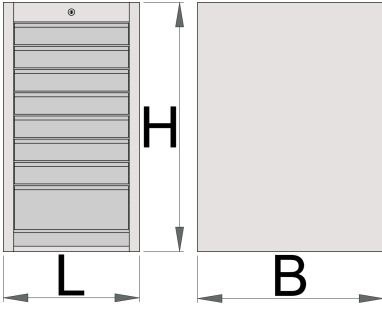

## 配置文件

□□□□

- 材料:金属板材
- □□□□
- lock with key included also foam keyring

- 防刮擦表面
- 合成材料制成的面板有助于抽屉和工具防震
- 防刮擦表面
- 8 个抽屉（七个尺寸 374x570x70mm，一个尺寸 374x605x150mm）
- 基座规格：L475×W650×H870mm
- 抽屉容量：128 升
- 抽屉内 SOS 工具托架的用途
- 每个抽屉的最大承重：60kg

|        |     |     |     |       |
|--------|-----|-----|-----|-------|
|        | L   | B   | H   |       |
| 625623 | 475 | 650 | 870 | 60500 |

\* Images of products are symbolic. All dimensions are in mm, and weight in grams. All listed dimensions may vary in tolerance.