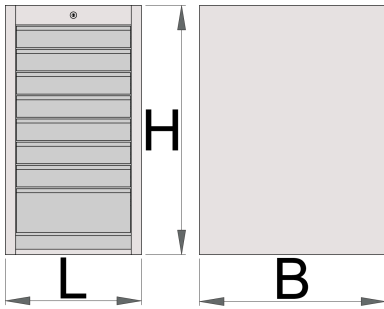

Ladenkast smal - 8 laden

990ND8

Profielen

Product attributen

- materiaal: hoogwaardig PLUS plaatstaal
- centrale vergrendeling met slot en klapsleutel
- slot met sleutel, ook schuimrubberen sleutelhanger meegeleverd

- Volledig uittrekbare laden met kogelgelagerde geleiders van topkwaliteit
- de synthetische bekleding beschermt laden en gereedschap tegen beschadiging
- bedekt met eco kleur van Qualicoat kwaliteitsnorm
- 8 laden (zeven afmeting 374x570x70mm, één afmeting 374x605x150mm)
- basisafmetingen L 475 x B 650 x H 870 mm
- total volume of drawers: 128 litres
- eventueel gebruik van het SOS gereedschapsbakstelsel in laden
- maximale capaciteit van elke lade: 50kg

	L	B	H	
625623	475	650	870	60500

* Afbeeldingen van producten zijn symbolisch. Alle afmetingen zijn in mm, en het gewicht in grammen. Alle vermelde afmetingen kunnen variëren in tolerantie.

Accessoires

Tussenschotjes voor smalle laden