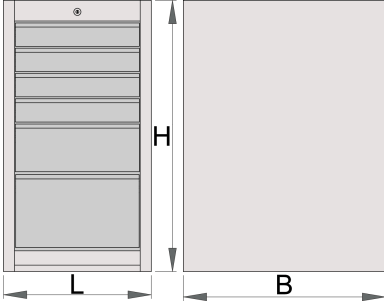

Alet sandığı dar - 6 çekmece

990ND6

Profiles

Product features

- malzeme: sac metal
- kilitleme sistemi
- lock with key included also foam keyring

- bilyalı sürgülü çekmeceler
- sentetik örtü çekmeceleri ve aletleri hasarlardan korur
- kadmiyum ve kurşun içermeyen renkle ekolojik lake kaplamalıdır
- 6 çekmece (4 x U 374 x G 570 x Y 70 mm, 1 x U 374 x G 605 x Y 150 mm, 1 x U 374 x G 605 x Y 230 mm)
- temel ölçüler U 475 x G 650 x Y 870 mm
- toplam çekmece hacmi: 145 litre
- çekmecelerde SOS alet tepsi sisteminin kullanılması mümkündür
- Her çekmecenin maksimum kapasitesi: 50kg

	L	B	H	
625622	475	650	870	60200

* Ürünlerin resimleri semboliktir. Bütün boyutlar mm ve ağırlık gram cinsindedir.

Accessories

Dar çekmeceli bölmeler

Dar takım göğsü altı taban

Spare parts

Lock with keys

Related products

Alet sandığı dar - 6 çekmece

Takım göğsü geniş - 6 çekmece

Takım göğsü geniş - 6 çekmece