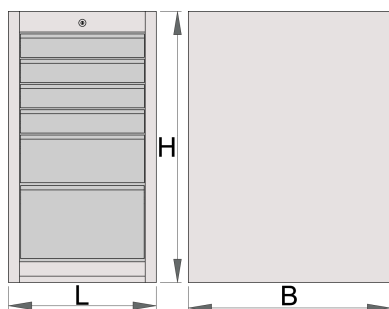

Dulap îngust -6 sertare

990ND6

Profile

Caracteristicile produsului

- tabla cu gauri perforate
- sistem de inchidere
- lock with key included also foam keyring

- sertare pe rulmenti
- protectie a sertarelor sintetica si a sculelor contra deteriorarii
- vopsele cu vopsele ecologice fara cadmiu si plumb
- 6 sertare (4 x L 374 x W 570 x H 70 mm, 1 x L 374 x W 605 x H 150 mm, 1 x L 374 x W 605 x H 230 mm)
- dimensiuni de bază L 475 x W 650 x H 870 mm
- volumul total de sertare: 145 litri
- Posibilitatea de utilizare a modulelor SOS in sertare
- capacitatea maximă a fiecărui sertar: 50 kg

	L	B	H	
625622	475	650	870	60200

* Imaginea produsului este simbolica. Toate dimensiunile sunt exprimate în mm, greutatea în grame.

Accessories

Separatoare pentru dulapuri inguste

Baza de inaltare pentru dulapuri inguste

Piese de schimb

Lock with keys

Related products

Dulap îngust -6 sertare

Carucior de scule larg 6sertare

Carucior de scule larg 6sertare